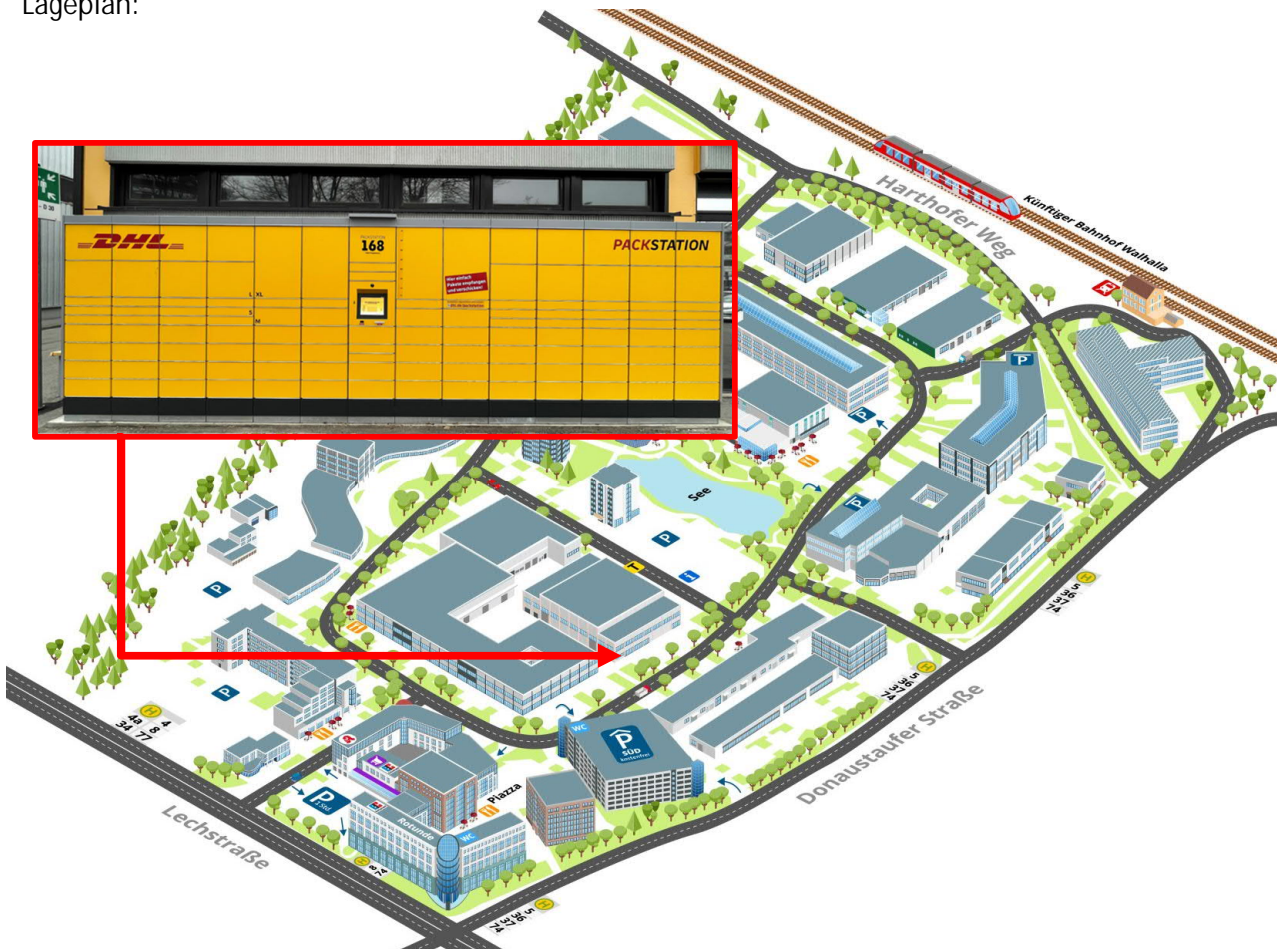

### Eröffnung DHL Packstation „Im Gewerbepark D26“

Sehr geehrte Mieterin,  
sehr geehrter Mieter,

um die Servicestruktur des Gewerbepark Regensburg stetig zu steigern, habe wir uns etwas Besonderes einfallen lassen.

## Paketstation im Gewerbepark Regensburg

### Informationen kompakt

- Ort: „Im Gewerbepark D 26“, siehe Lageplan
- Öffnungszeiten: montags – sonntags 00:00 bis 24:00 Uhr
- Paketstationsnummer: 168
- Vorteile: bequeme und einfache Versendung und Empfang Ihrer Pakete und Päckchen
- Hinweis: Ganz einfach die DHL-App im Appel-Store oder bei Google Play runterladen.

### Lageplan: