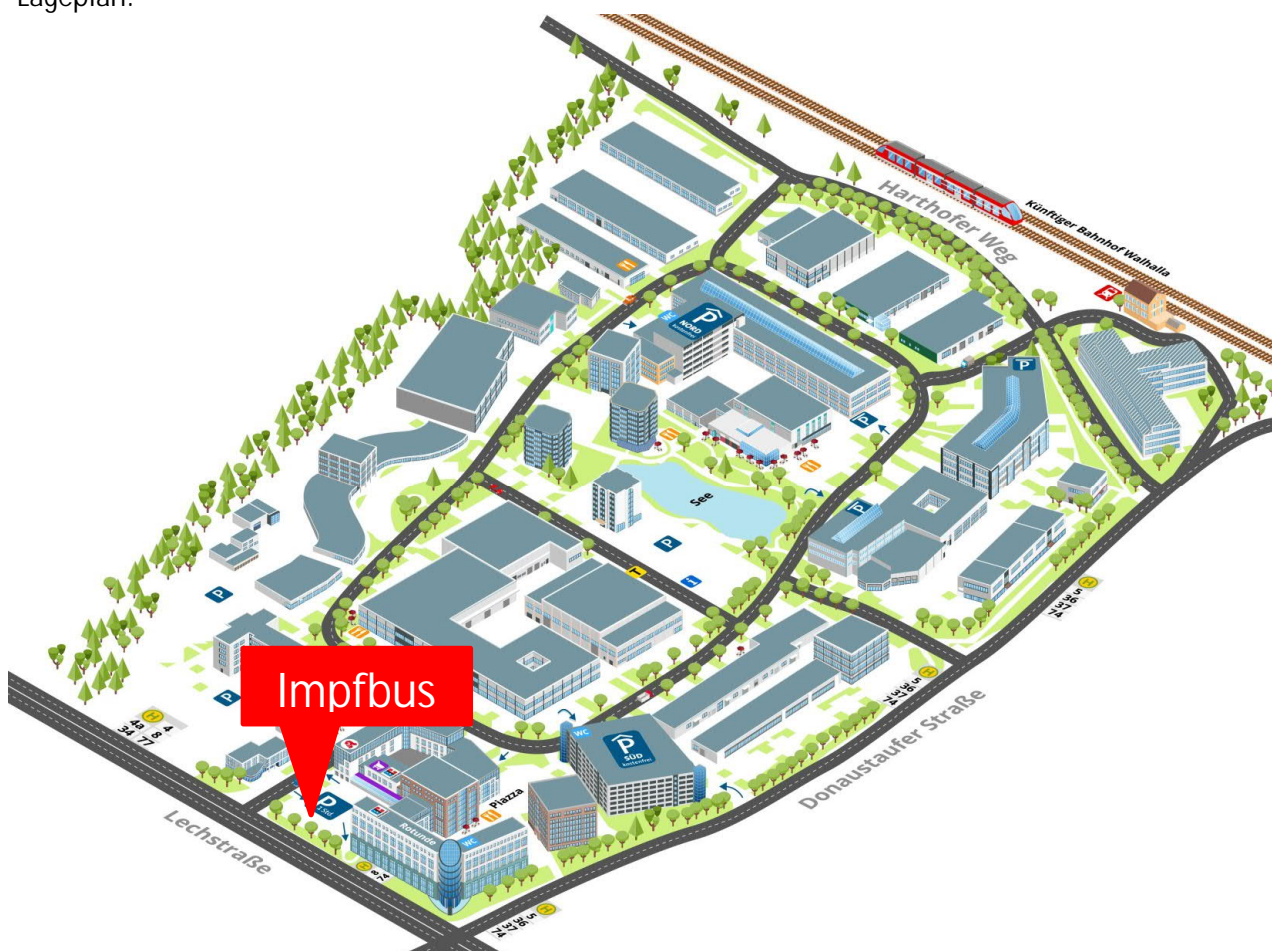

IMPFBUS im Gewerbepark Regensburg

Informationen kompakt

- Ort: Parkplatz der Einkaufspassage
- Erreichbarkeit: ÖPNV-Haltestellen direkt am Gewerbepark, kostenlose Parkplätze direkt am Impfbus oder im Parkhaus Süd
- Öffnungszeiten: Montag, den 23.08.2021 und Dienstag, den 24.08.2021
von 09:00 Uhr bis 16:30 Uhr
- Dokumente: Ausweisdokument, möglichst den Impfpass und ggf. eine
Medikamentenübersicht
- Wer geimpft
werden kann: Erwachsene und Jugendliche ab 12 Jahre (Kinder im Beisein der Eltern)
- Impfstoff: Biontech oder Johnson & Johnson
- Lageplan:

Der Standort für Büro, Handel & Service